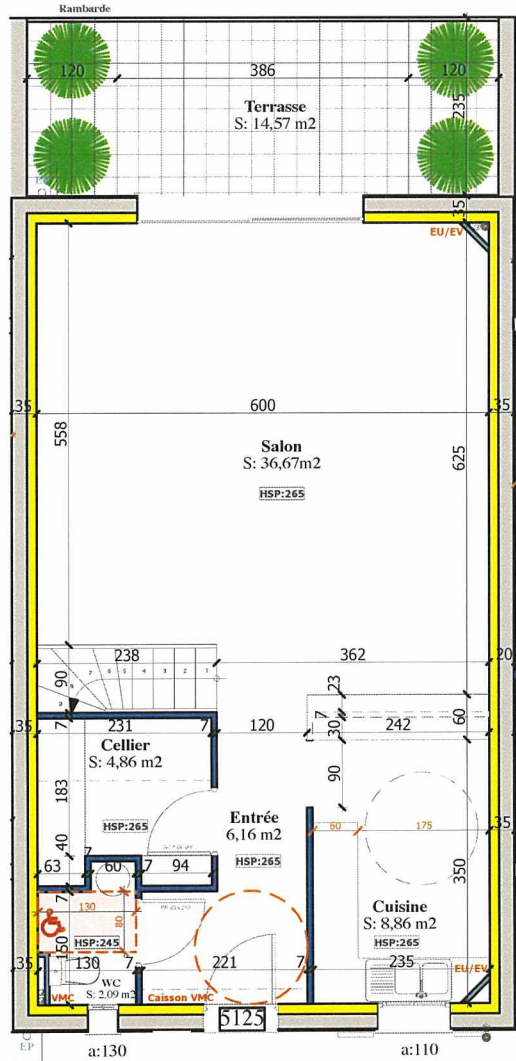

**LOT 6
T3**

TABLEAU SURFACES		
R.D.C.	Entrée	6,16
	Cuisine	8,85
	Cellier	4,86
	WC	2,09
	Salon	36,67
ETAGE	Palier	6,51
	Chambre 1	12,03
	Bains	5,00
	Chambre 2	13,74
	Bains	7,59
	Dressing	4,38
TOTAL		107,88 m²
	Terrasse RDC	14,57 m ²
	Terrasse R+1	6,43 m ²

RDC

R+1