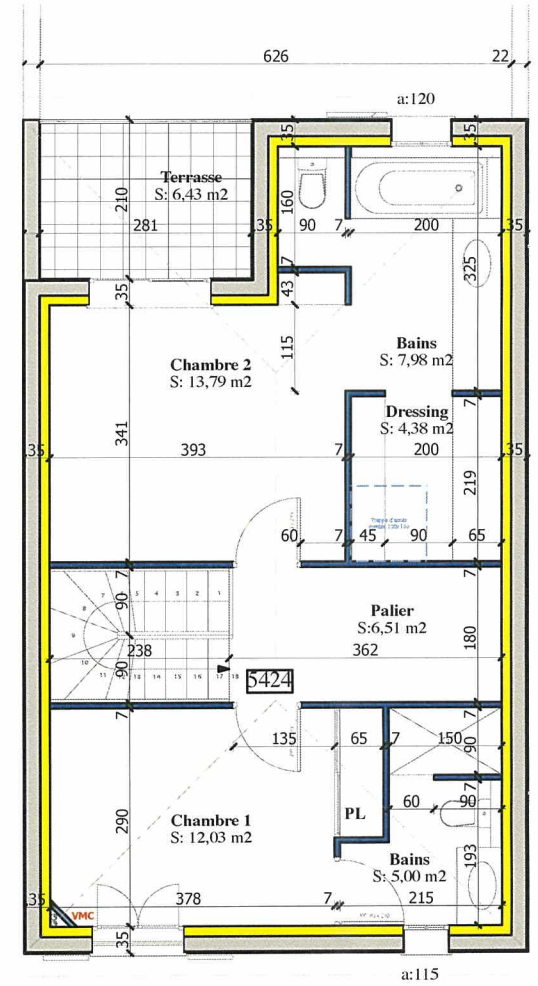

**LOT 6
T3**

TABLEAU SURFACES		
R.D.C.	Entrée	6,16
	Cuisine	8,85
	Cellier	4,86
	WC	2,09
	Salon	36,67
ETAGE	Palier	6,51
	Chambre 1	12,03
	Bains	5,00
	Chambre 2	13,74
	Bains	7,59
	Dressing	4,38
TOTAL		107,88 m²
	Terrasse RDC	14,57 m ²
	Terrasse R+1	6,43 m ²

RDC

R+1